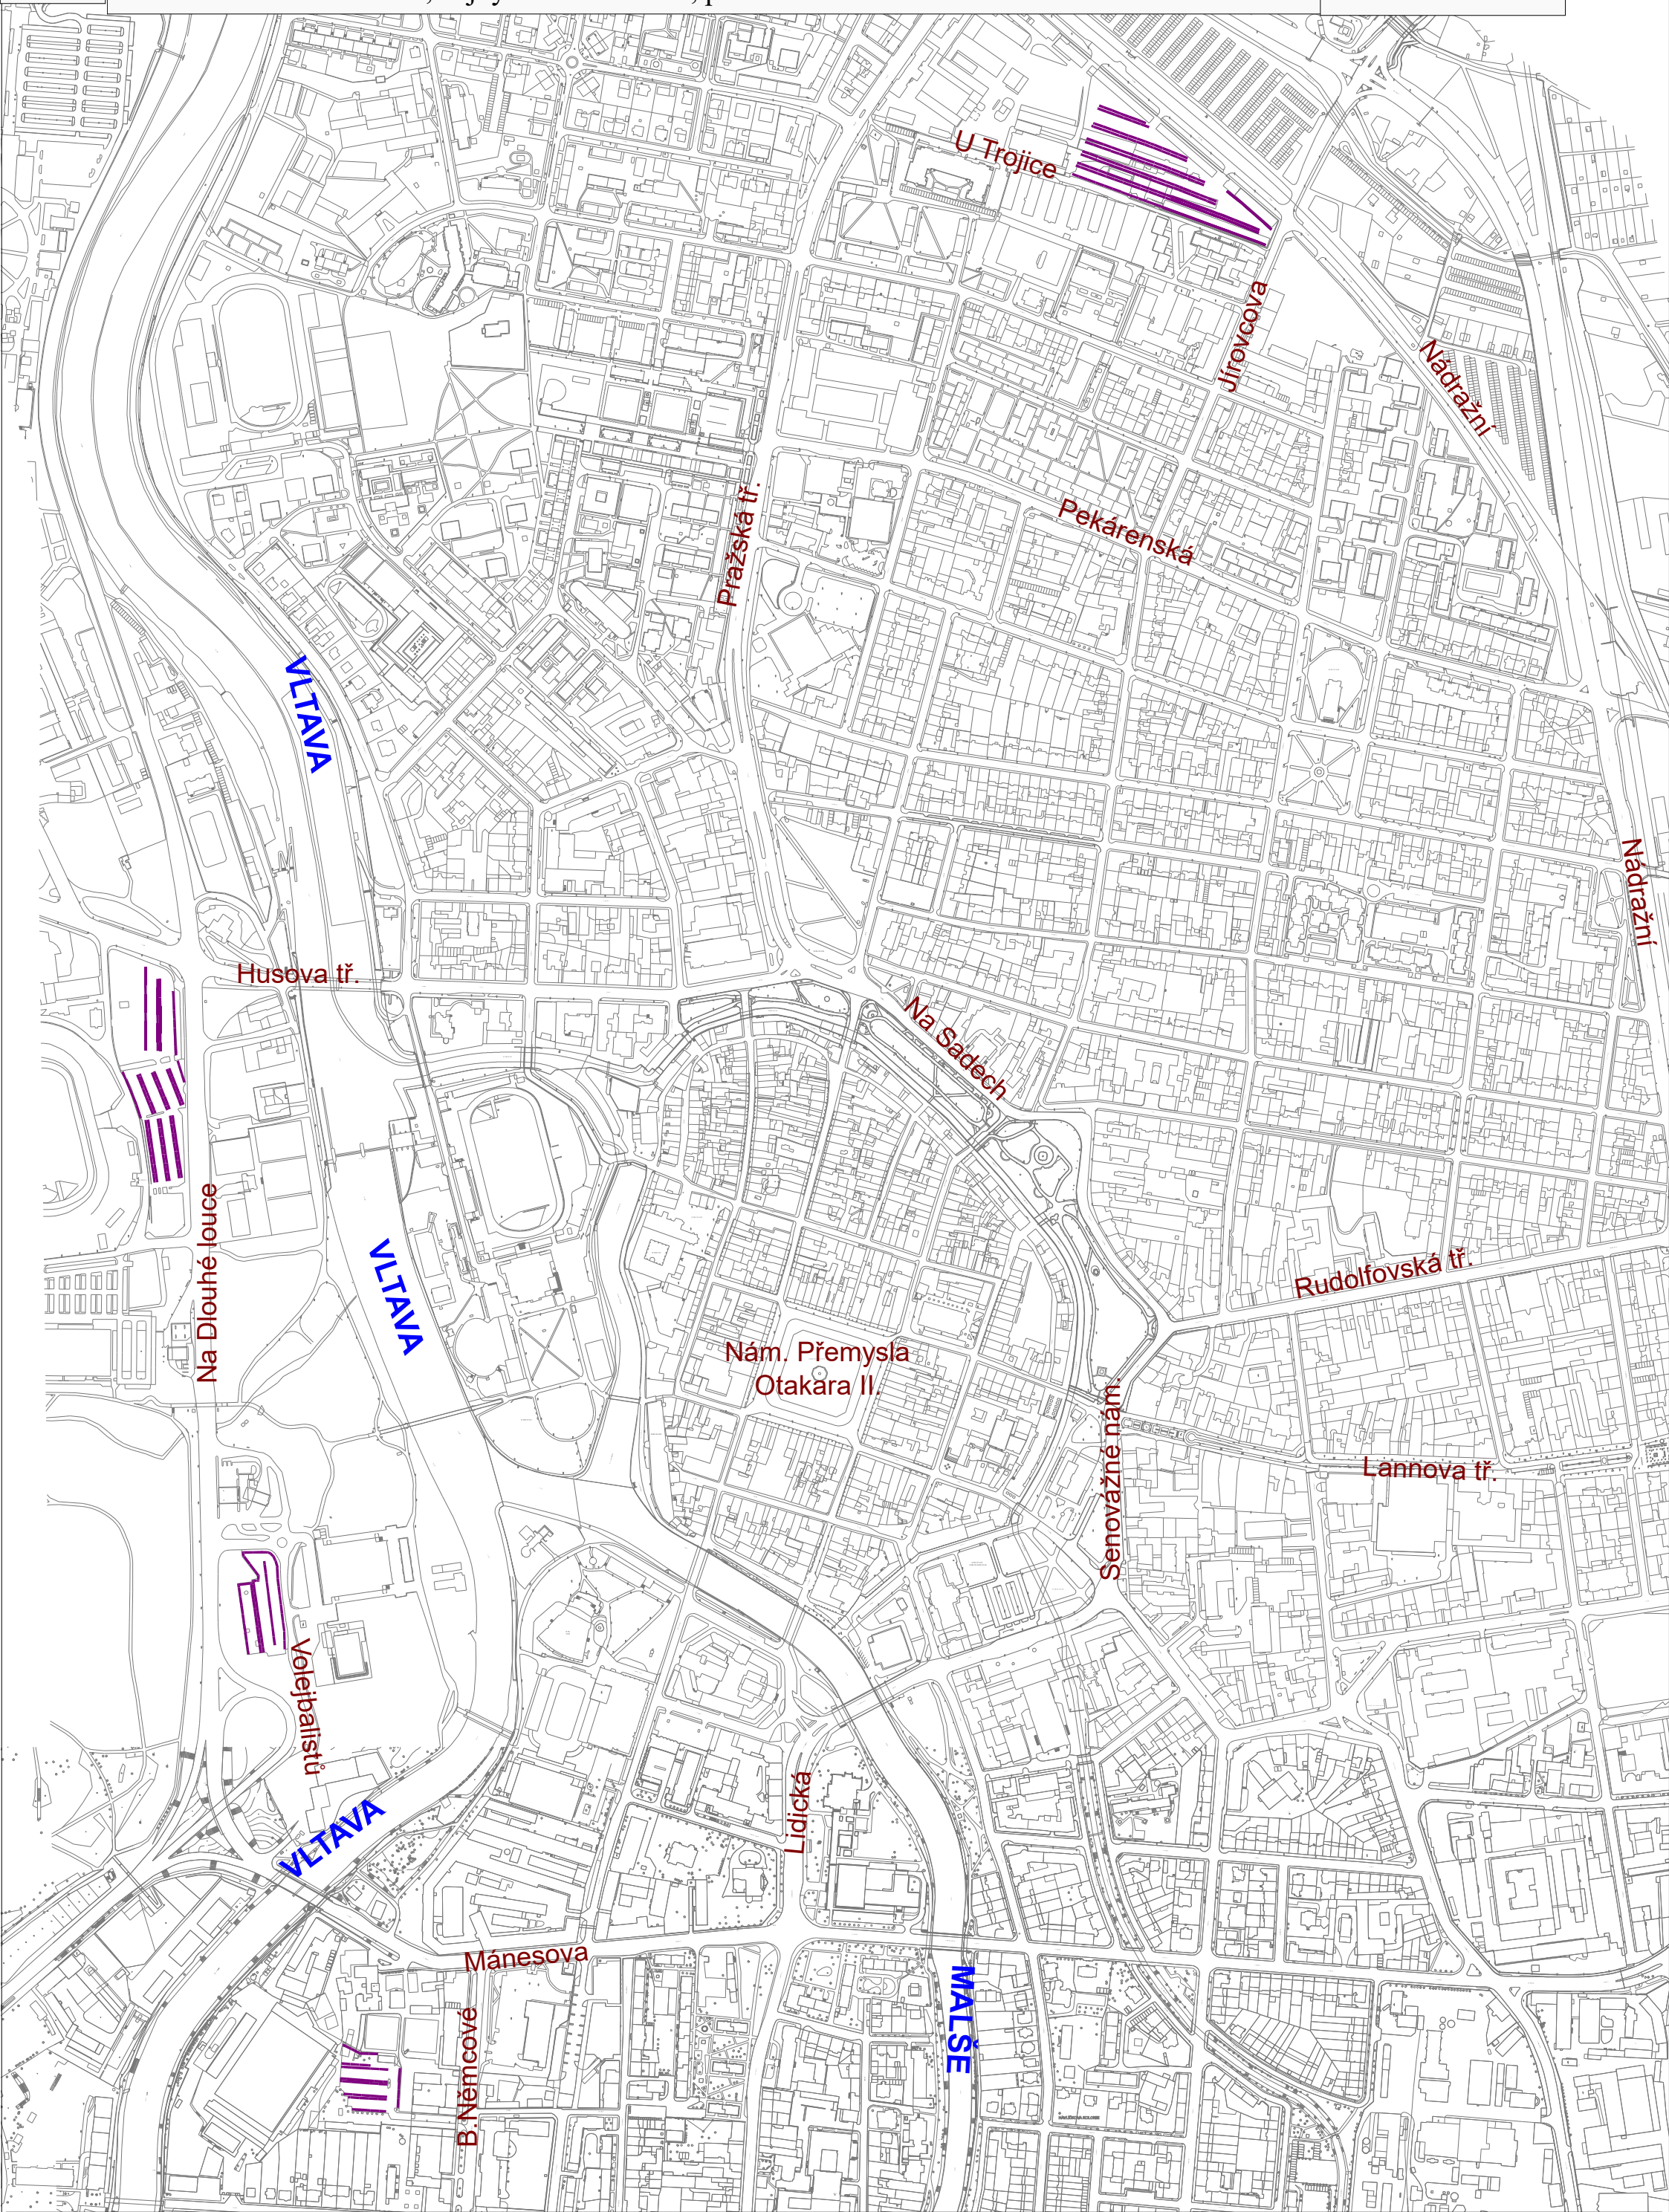

Parkovací oblast B sloučena s oblastí C, parkovací oblast F sloučena s oblastí G.