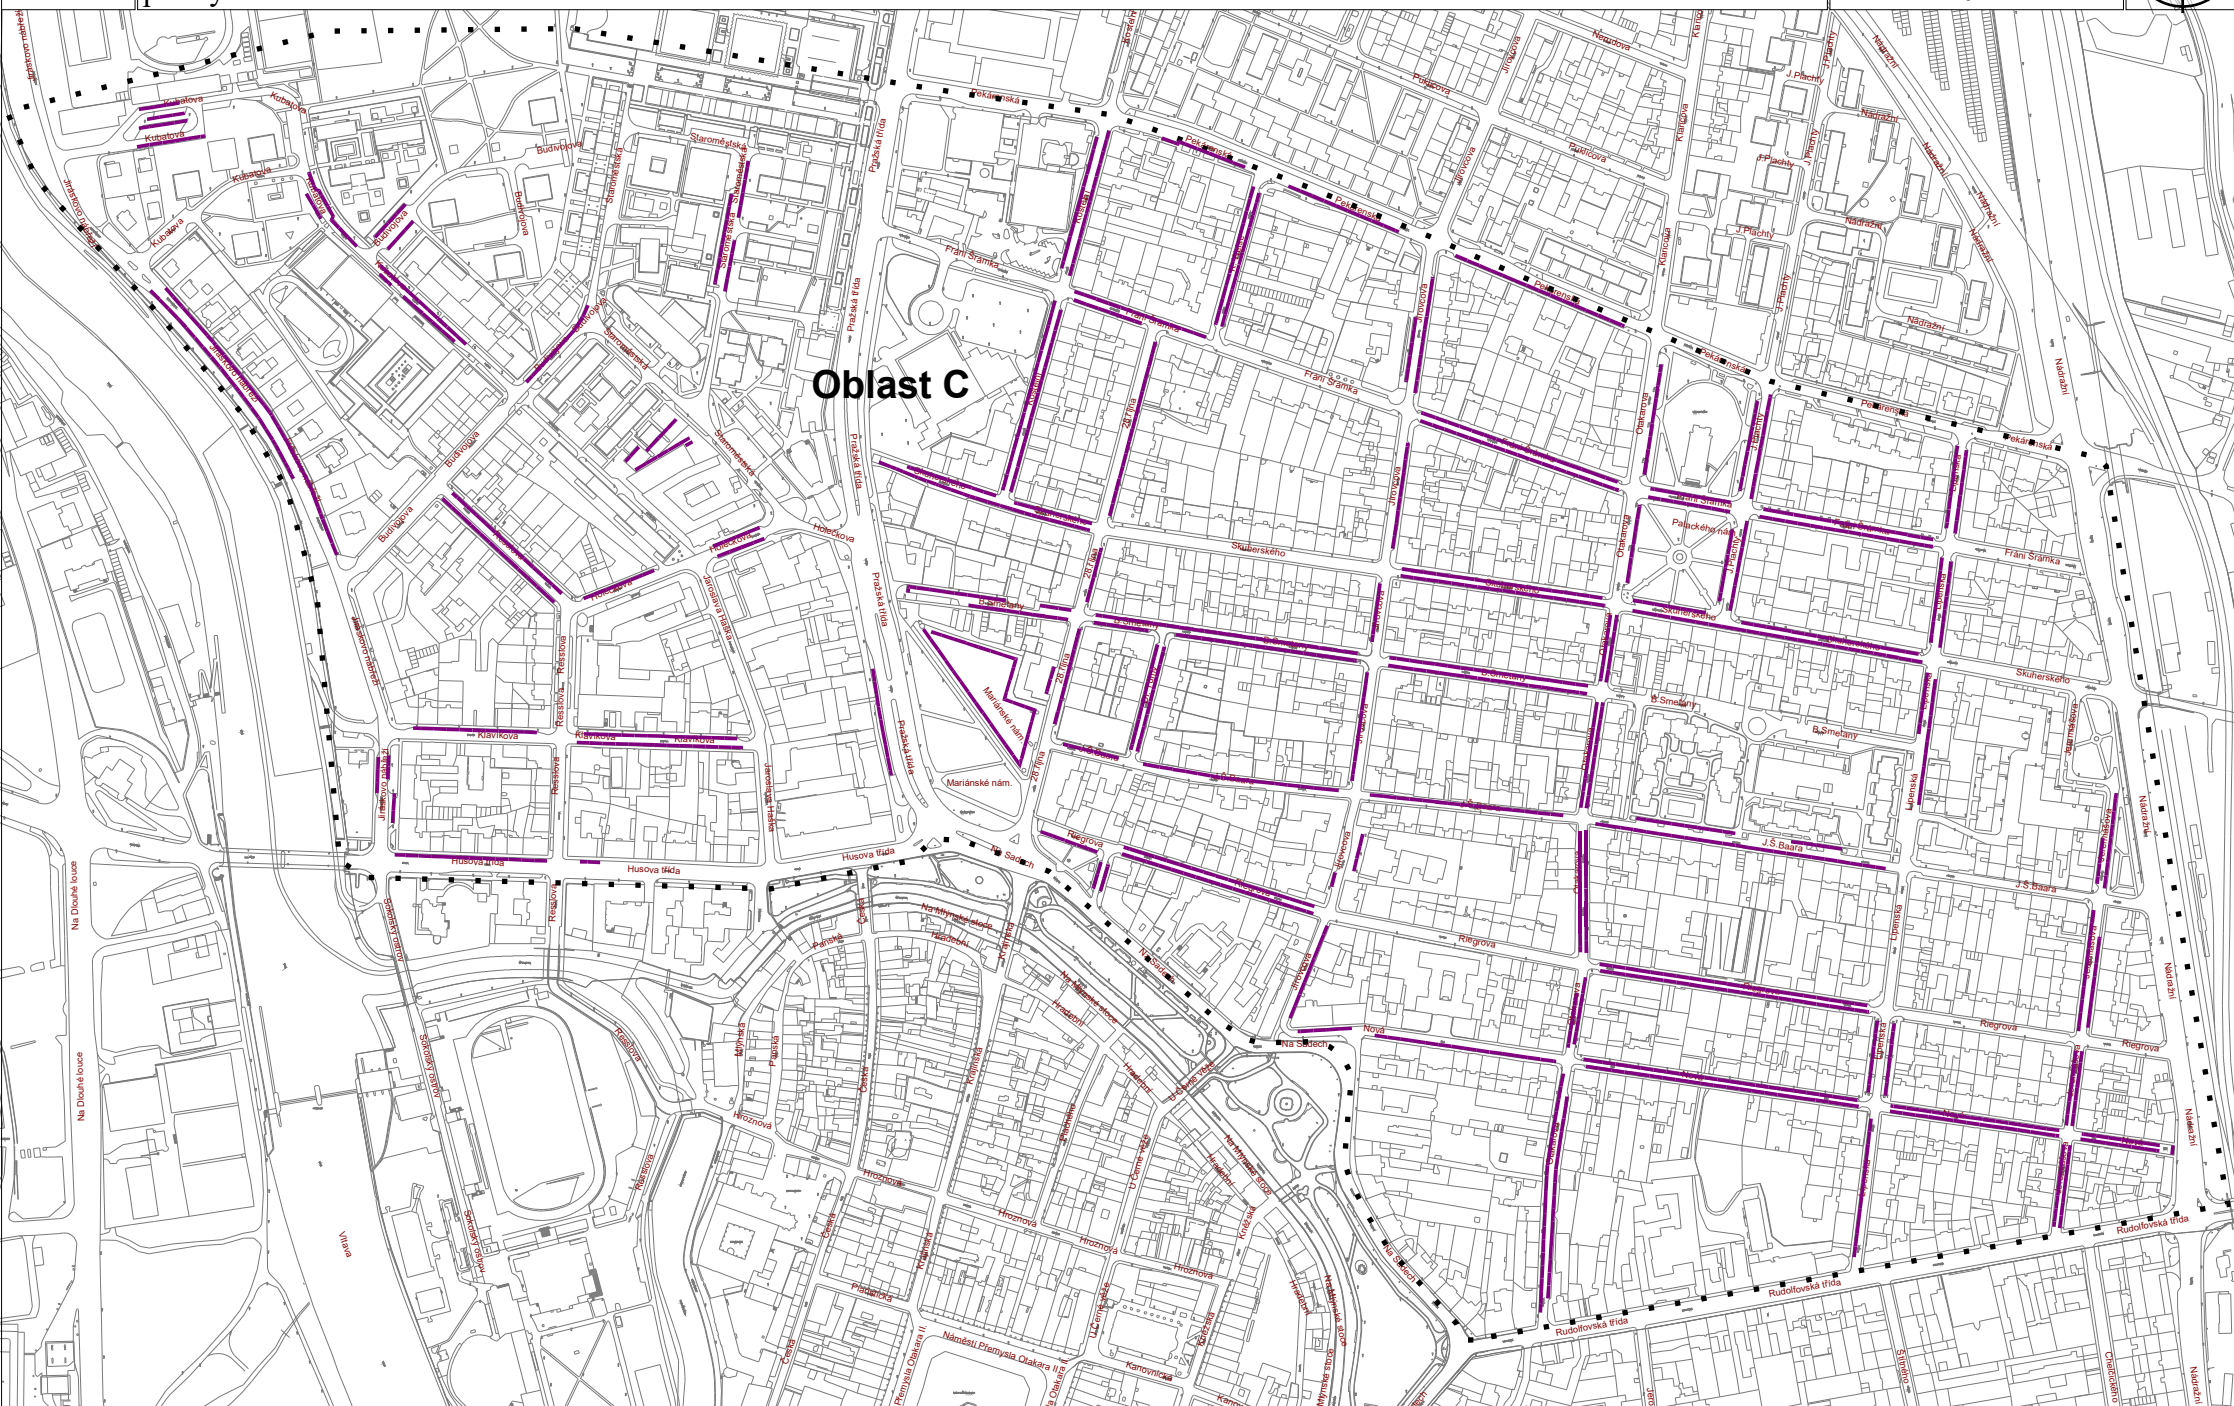

Za účelem návštěvnického stání lze využít i úseky, vyznačené v příloze č.3 (rezidentně abonentní úseky) za předpokladu úhrady sjednané pomocí virtuálních parkovacích hodin (VPH+Sejf)

Parkovací oblast B sloučena s oblastí C, parkovací oblast F sloučena s oblastí G.

Oblast C

Za účelem návštěvnického stání lze využít i úseky, vyznačené v příloze č.3 (rezidentně abonentní úseky) za předpokladu úhrady sjednané ceny pomocí virtuálních parkovacích hodin (VPH+Sejf)

Parkovací oblast B sloučena s oblastí C, parkovací oblast F sloučena s oblastí G.

**Oblast D**

Za účelem návštěvnického stání lze využít i úseky, vyznačené v příloze č.3 (rezidentně abonentní úseky) za předpokladu úhrady sjednané pomocí virtuálních parkovacích hodin (VPH+Sejf)

Parkovací oblast B sloučena s oblastí C, parkovací oblast F sloučena s oblastí G.