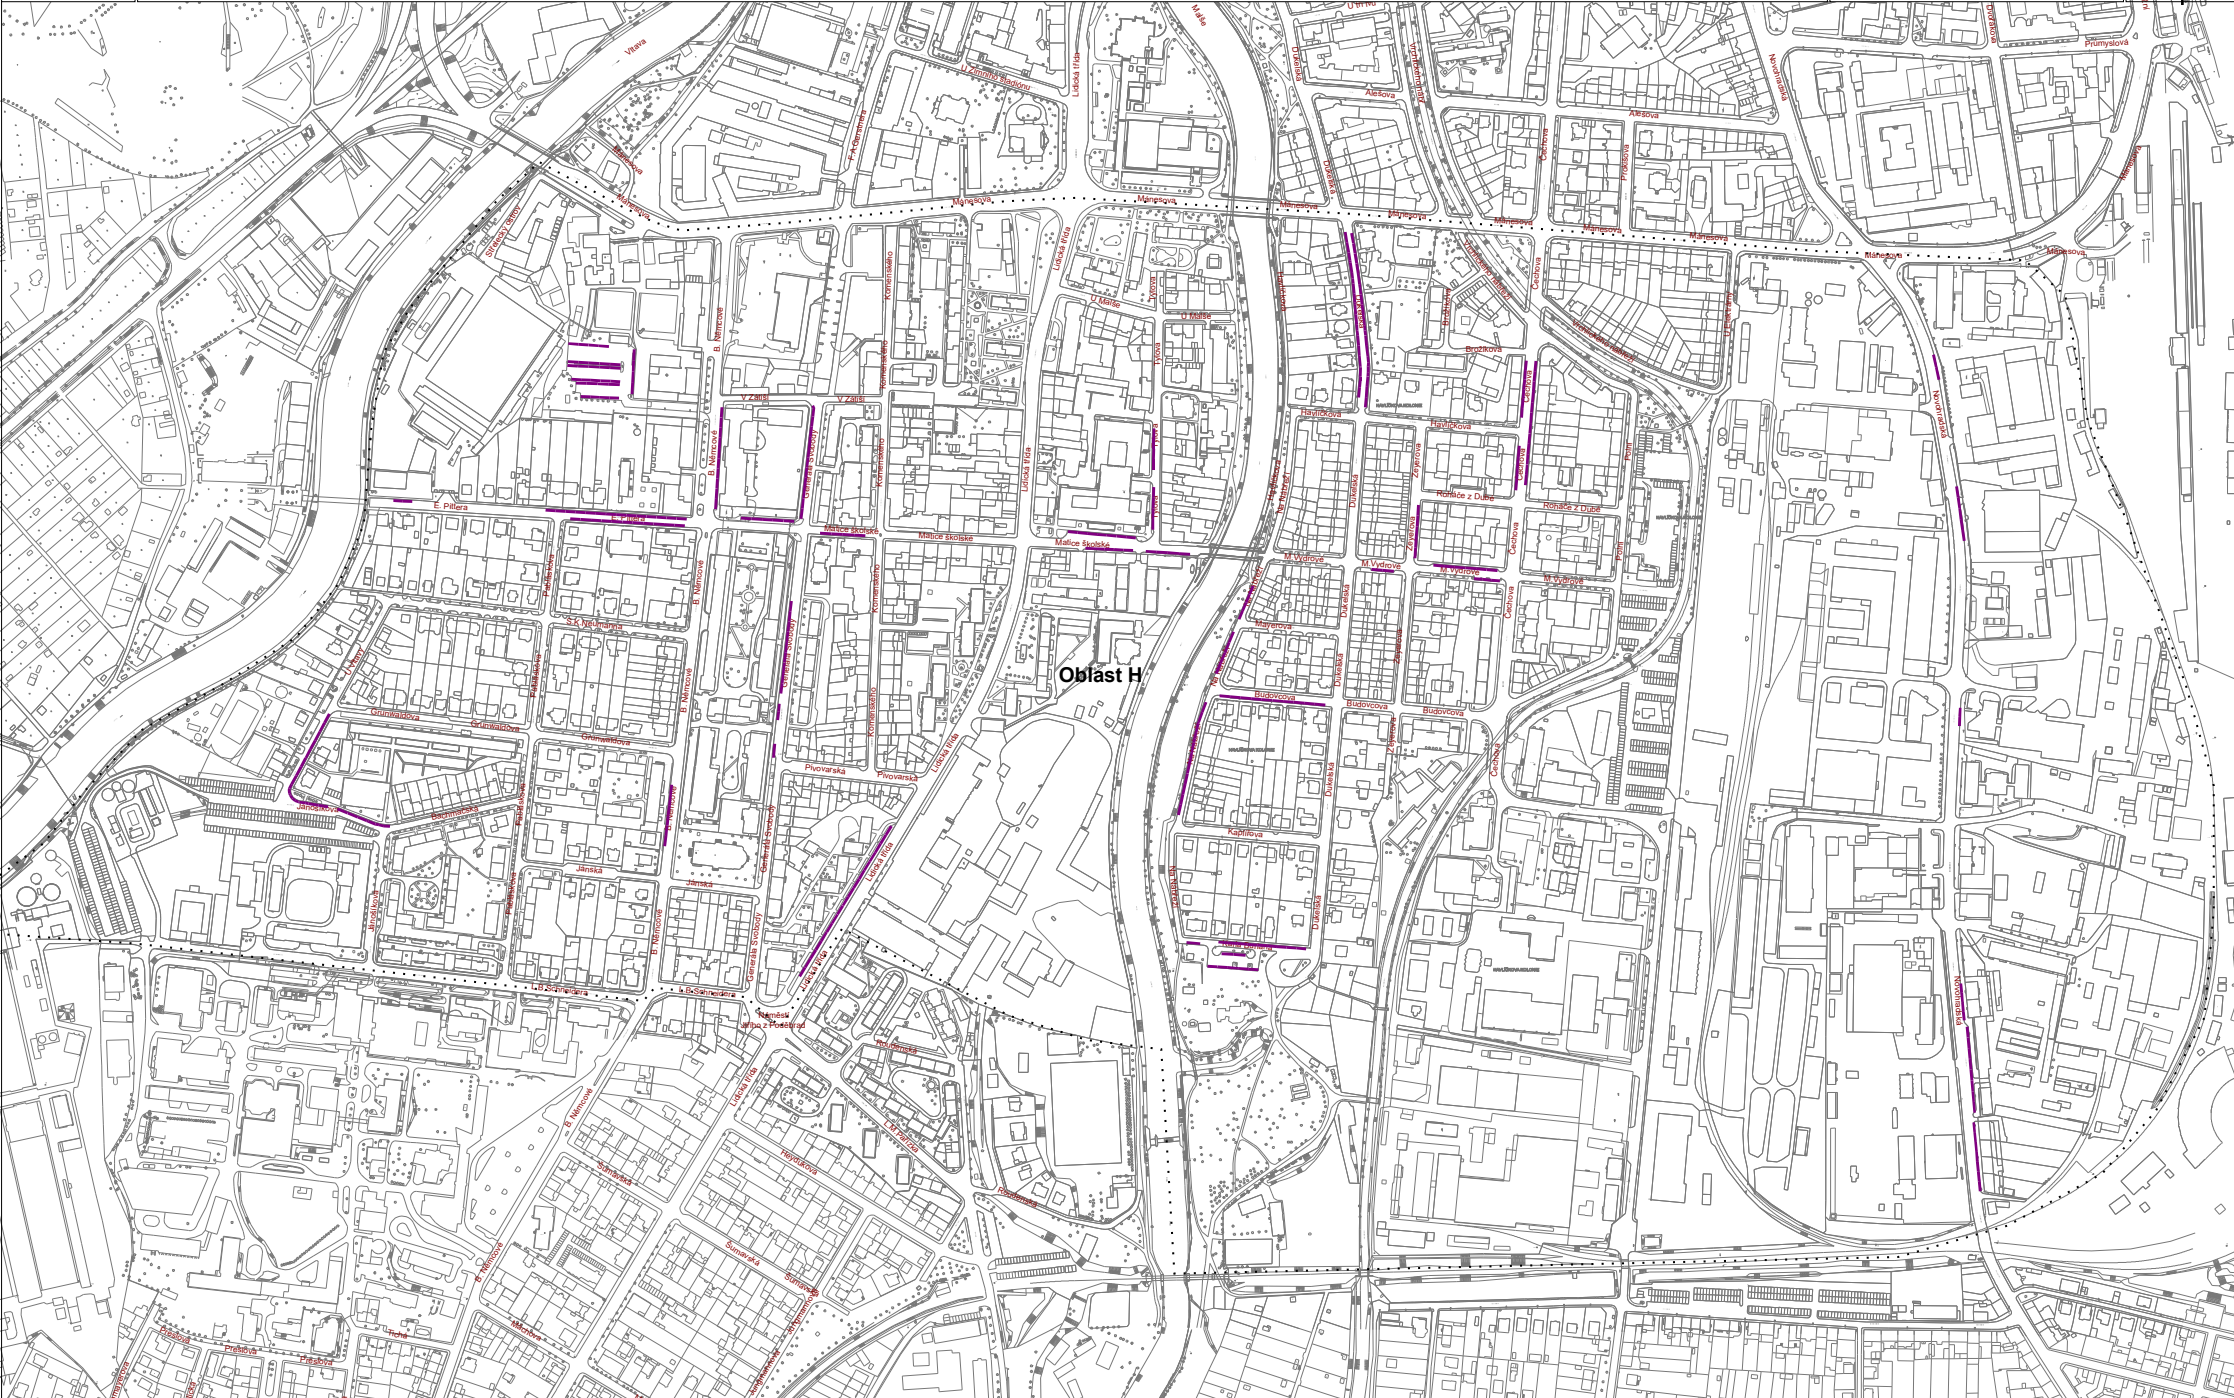

Místní komunikace nebo jejich úseky na území města České Budějovice, které lze užít k stání silničního motorového vozidla výlučně za cenu sjednanou v souladu s cenovými předpisy, a to na dobu časově omezenou, nejvýše však 24 hod., pro vymezenou oblast H.

Za účelem návštěvnického stání lze využít i úseky, vyznačené v příloze č.3 (rezidentně abonentní úseky) za předpokladu úhrady sjednané ceny pomocí virtuálních parkovacích hodin (VPH+Sejf)

Parkovací oblast B sloučena s oblastí C, parkovací oblast F sloučena s oblastí G.