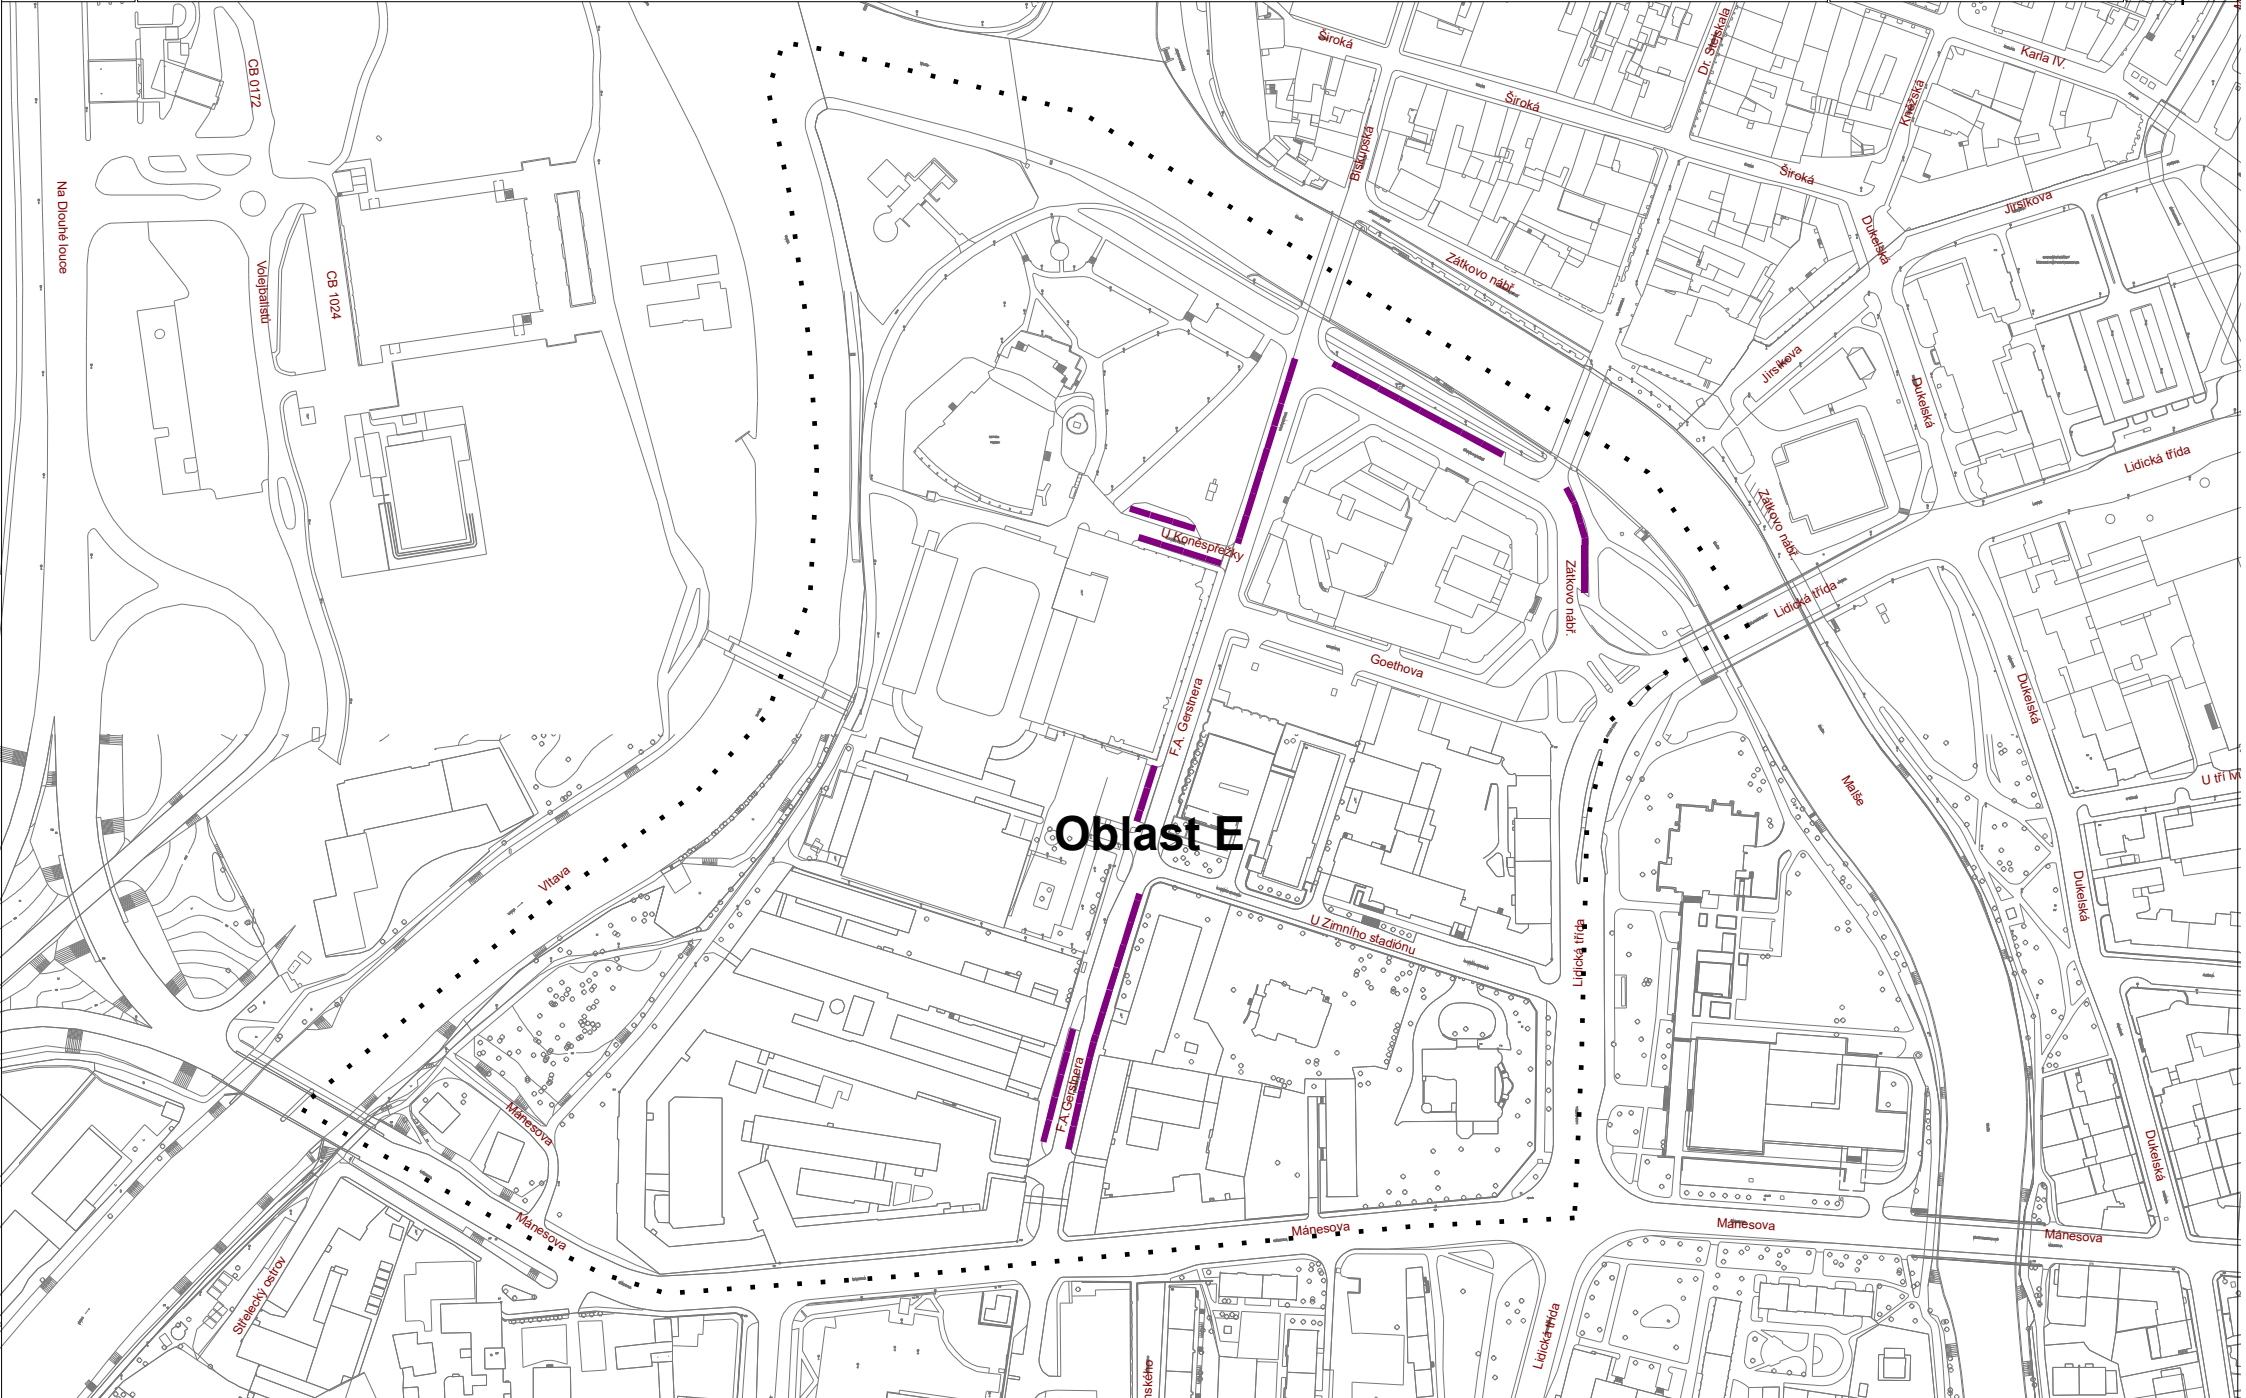

Za účelem návštěvnického stání lze využít i úseky, vyznačené v příloze č.3 (rezidentně abonentní úseky) za předpokladu úhrady sjednané pomocí virtuálních parkovacích hodin (VPH+Sejf)

Parkovací oblast B sloučena s oblastí C, parkovací oblast F sloučena s oblastí G.

Oblast C

Za účelem návštěvnického stání lze využít i úseky, vyznačené v příloze č.3 (rezidentně abonentní úseky) za předpokladu úhrady sjednané ceny pomocí virtuálních parkovacích hodin (VPH+Sejf)

Parkovací oblast B sloučena s oblastí C, parkovací oblast F sloučena s oblastí G.

**Oblast D**

Za účelem návštěvnického stání lze využít i úseky, vyznačené v příloze č.3 (rezidentně abonentní úseky) za předpokladu úhrady sjednané pomocí virtuálních parkovacích hodin (VPH+Sejf)

Parkovací oblast B sloučena s oblastí C, parkovací oblast F sloučena s oblastí G.