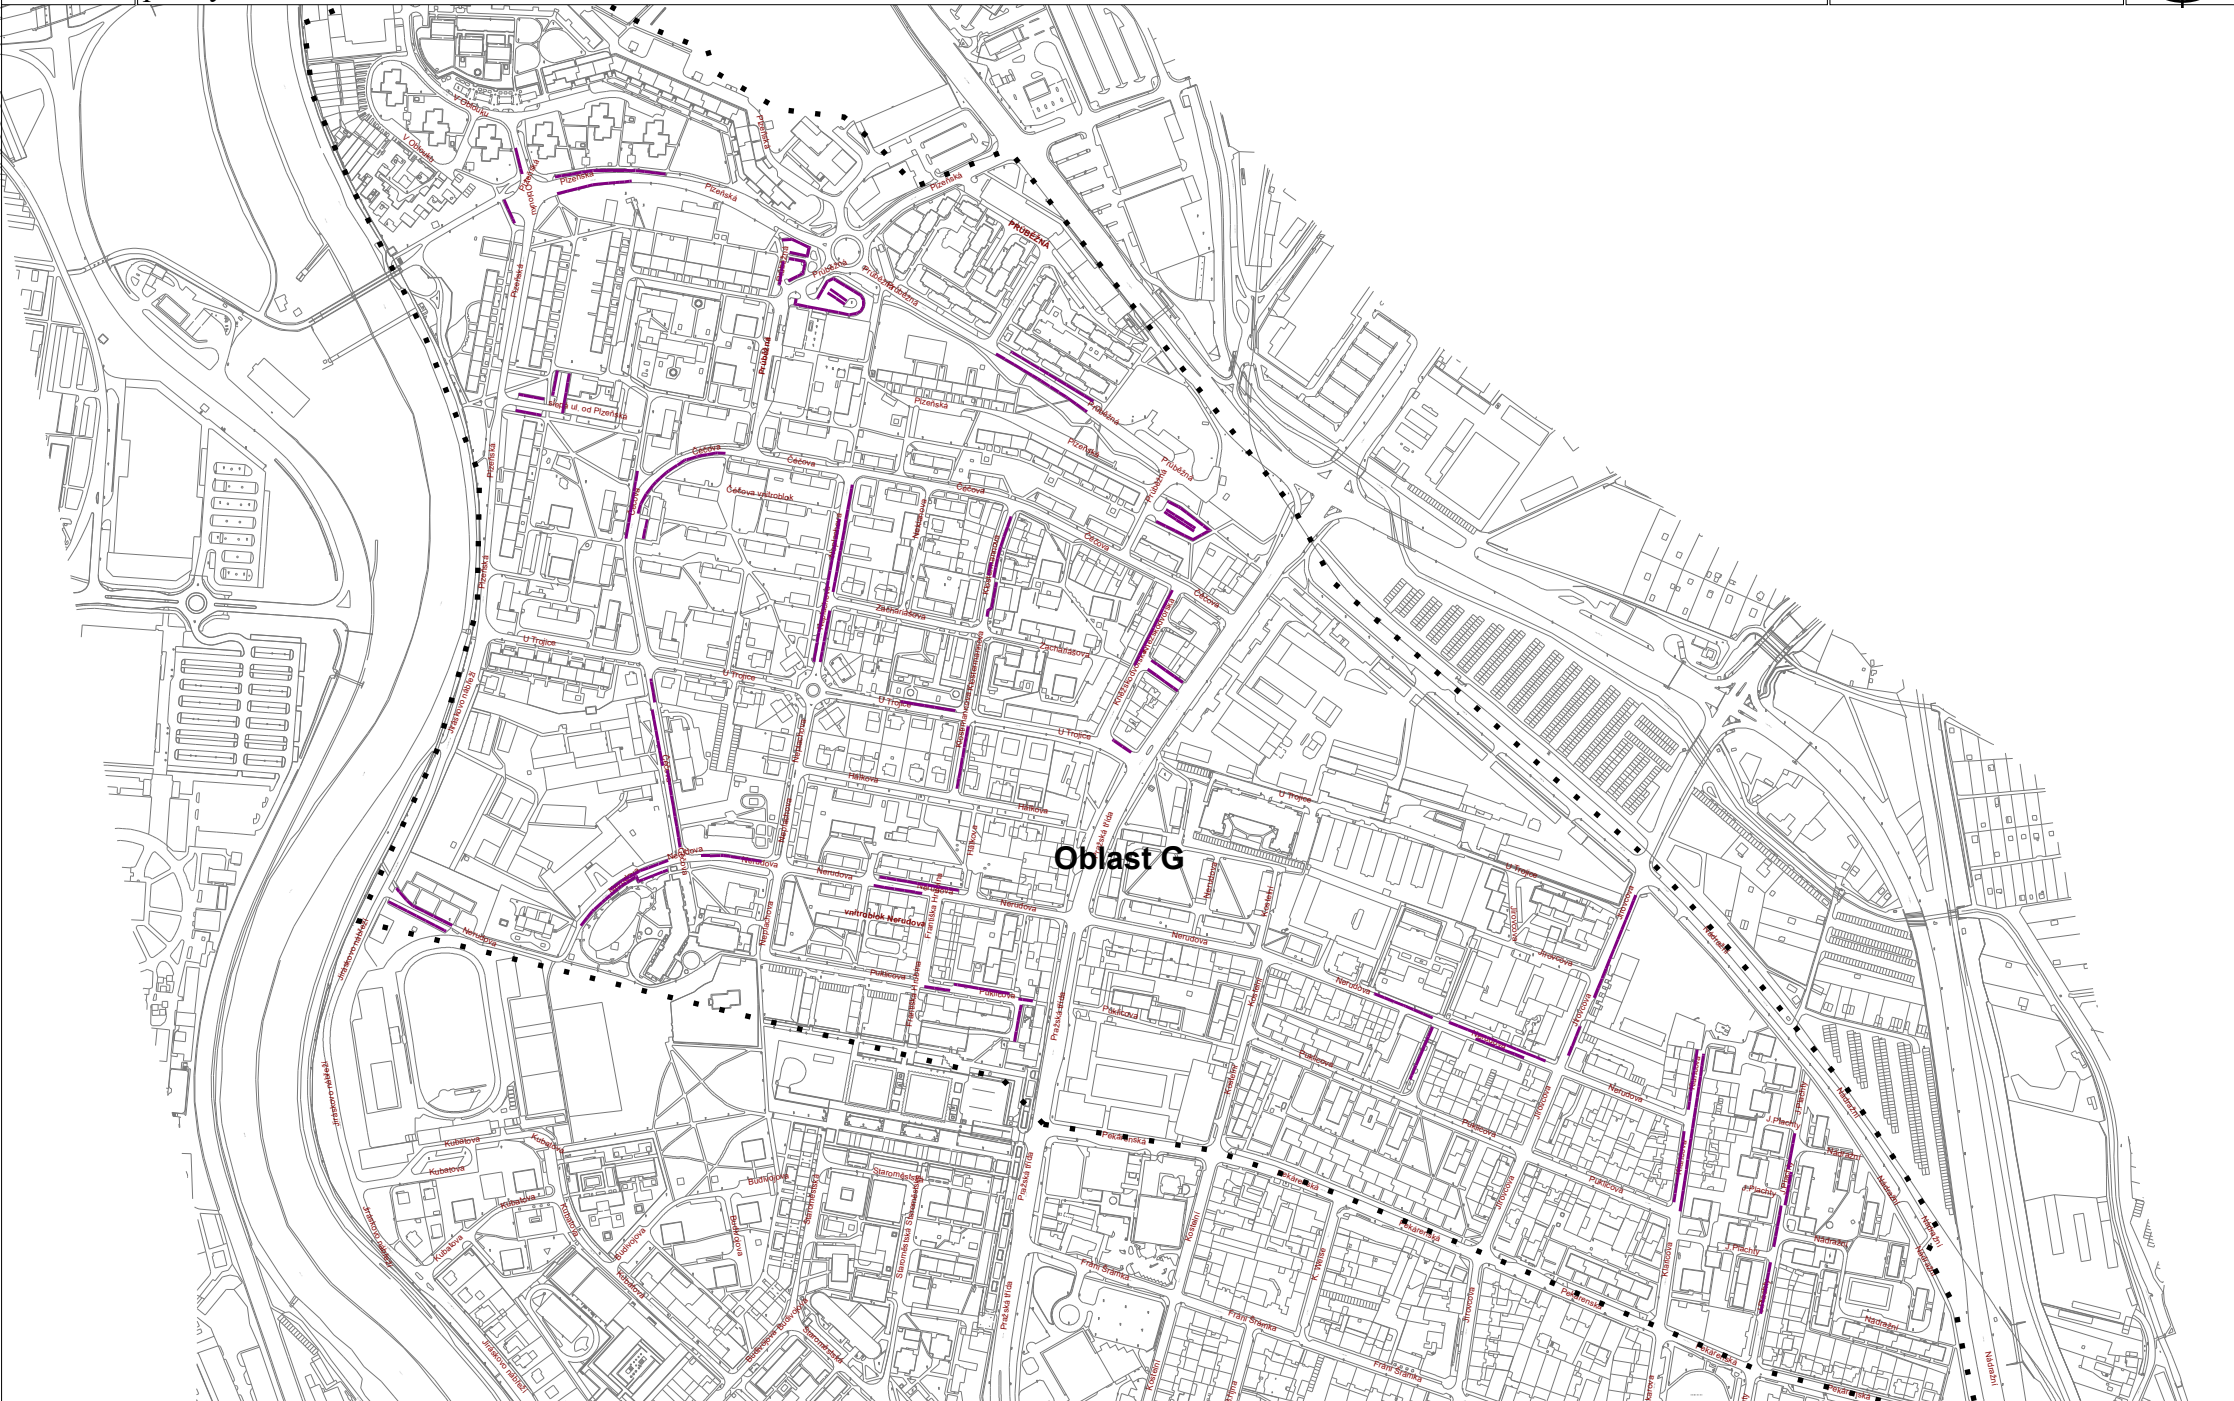

**Oblast D**

Za účelem návštěvnického stání lze využít i úseky, vyznačené v příloze č.3 (rezidentně abonentní úseky) za předpokladu úhrady sjednané pomocí virtuálních parkovacích hodin (VPH+Sejf)

Parkovací oblast B sloučena s oblastí C, parkovací oblast F sloučena s oblastí G.

Za účelem návštěvnického stání lze využít i úseky, vyznačené v příloze č.3 (rezidentně abonentní úseky) za předpokladu úhrady sjednané ceny pomocí virtuálních parkovacích hodin (VPH+Sejf)

Parkovací oblast B sloučena s oblastí C, parkovací oblast F sloučena s oblastí G.