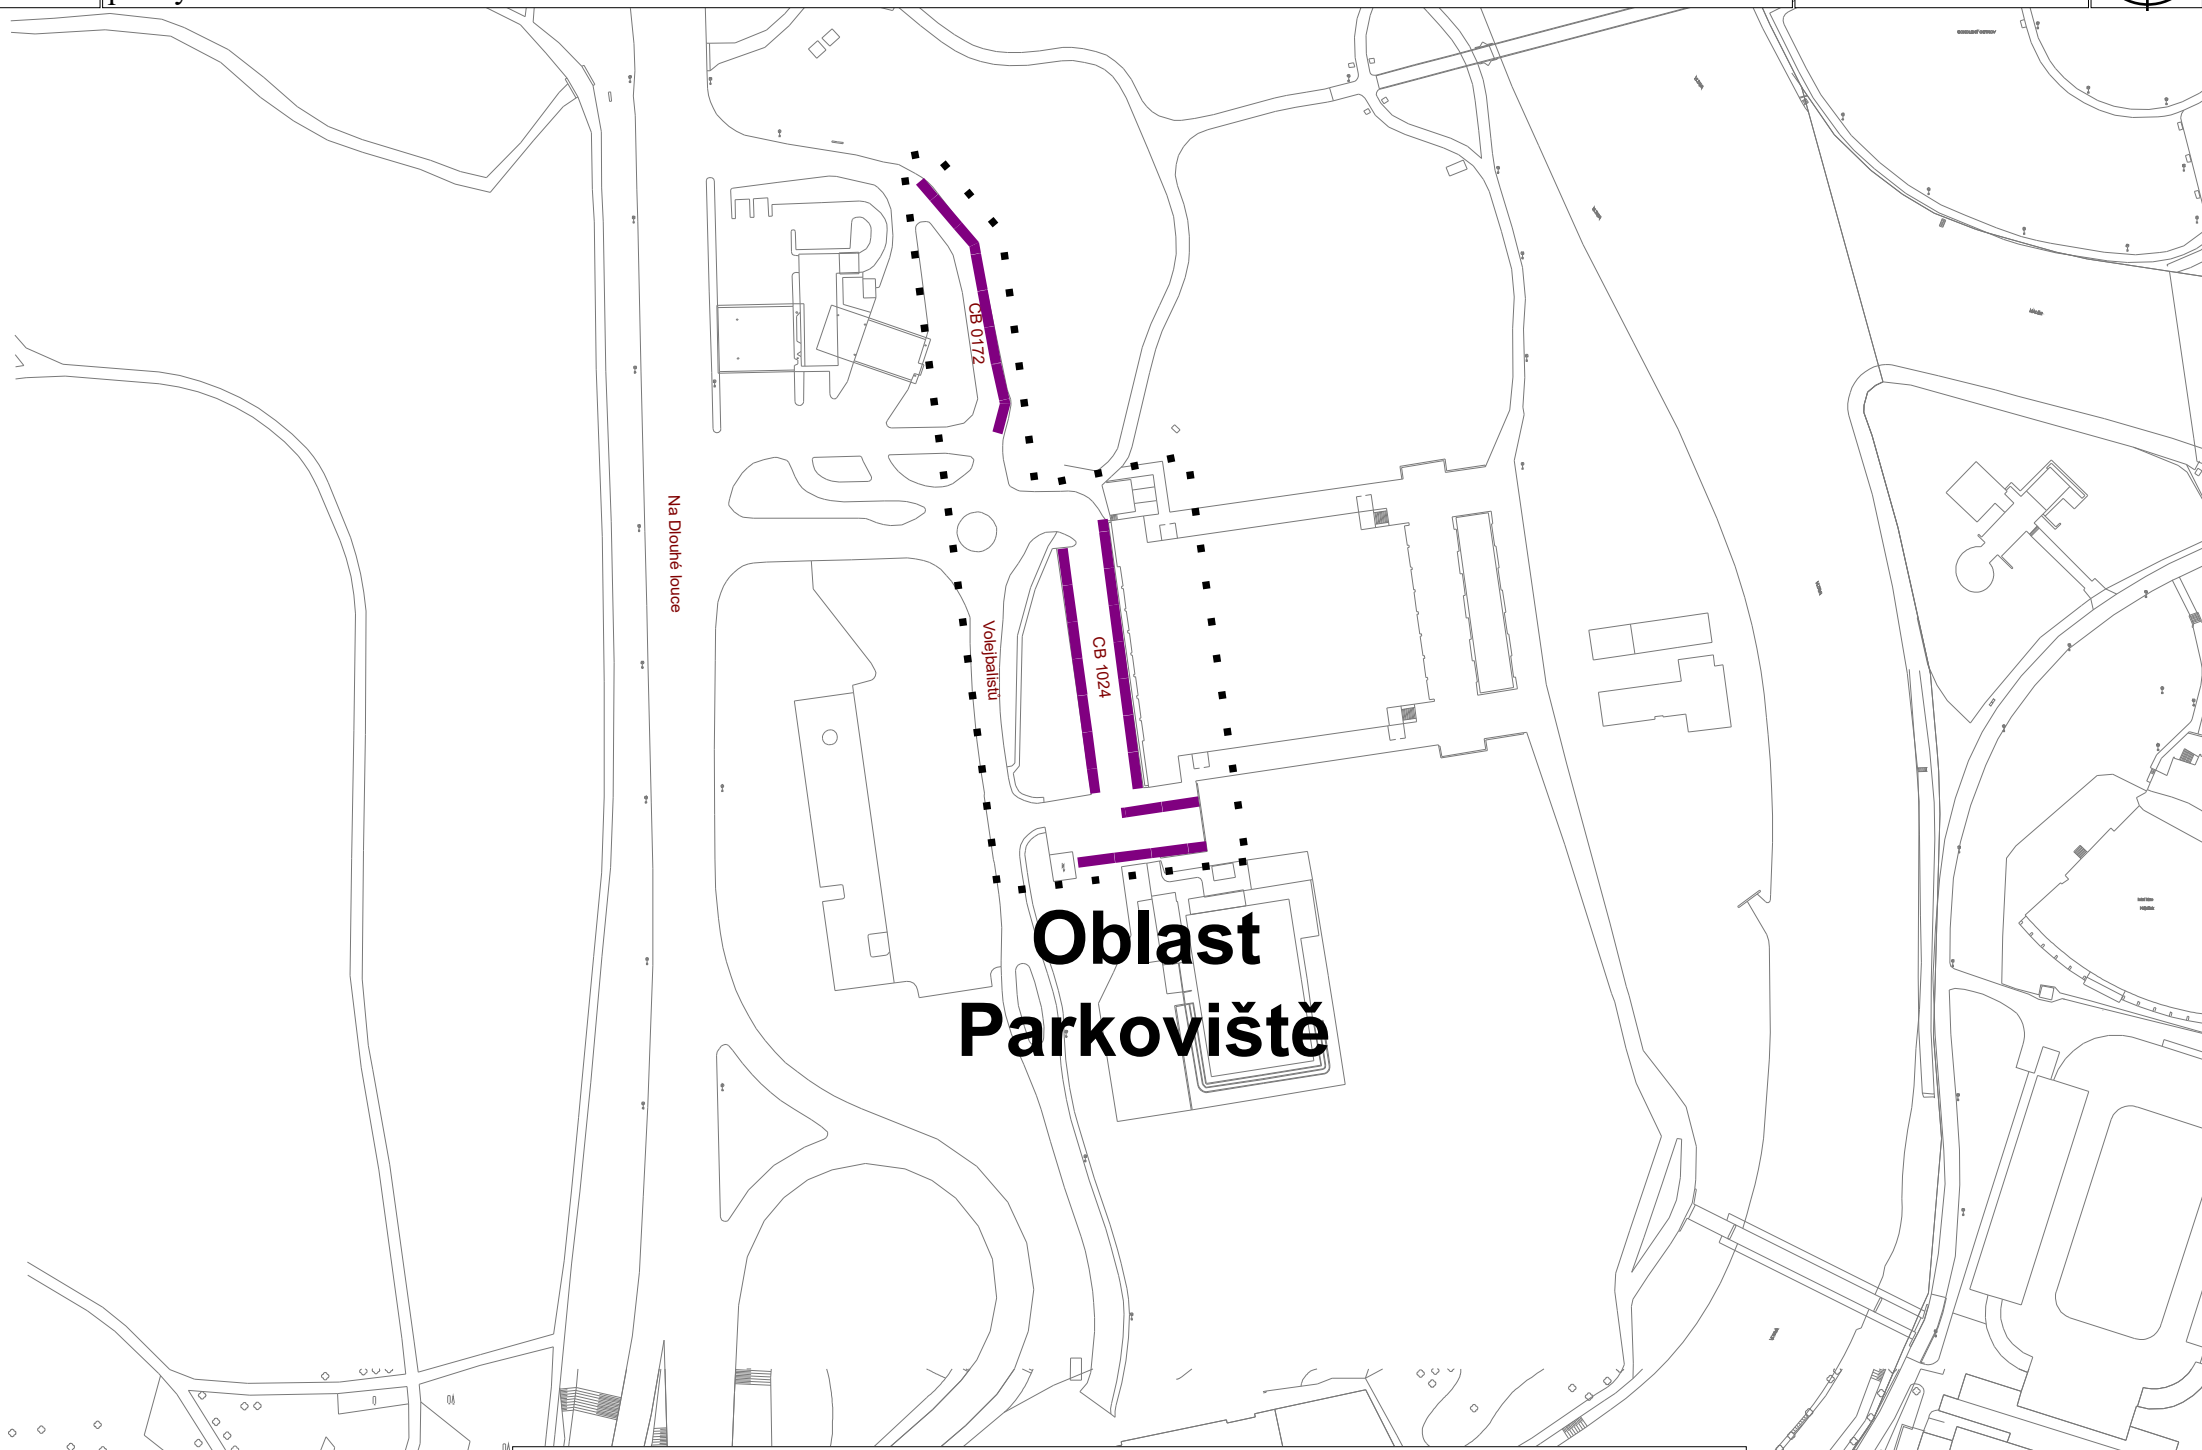

Parkovací oblast B sloučena s oblastí C, parkovací oblast F sloučena s oblastí G.