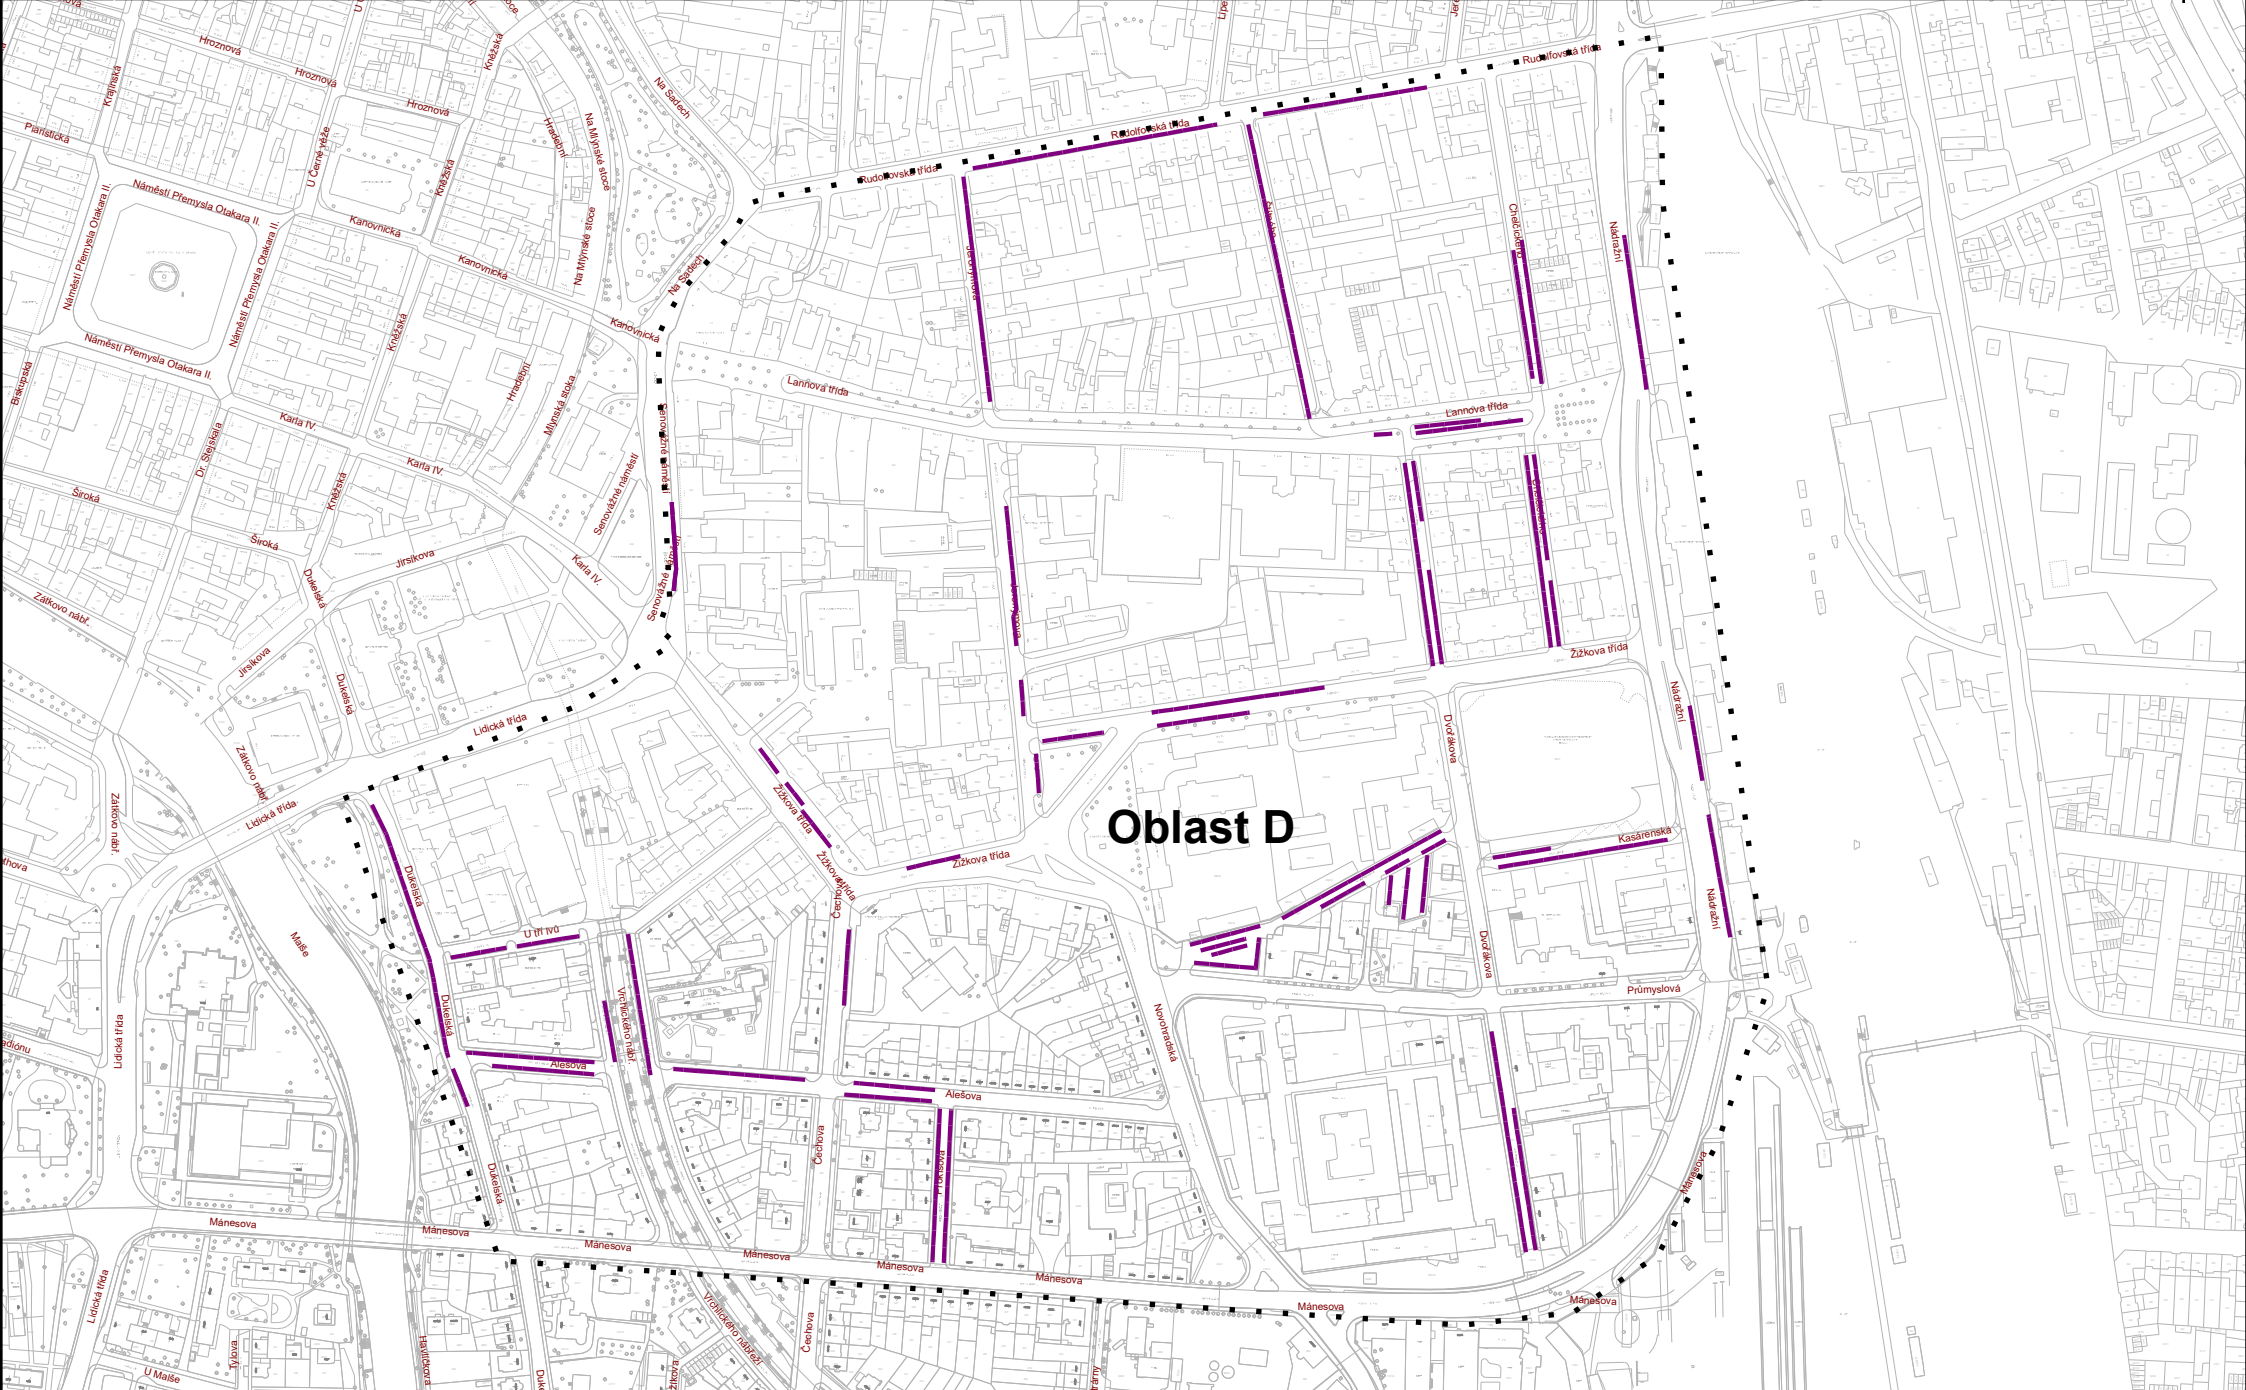

Za účelem návštěvnického stání lze využít i úseky, vyznačené v příloze č.3 (rezidentně abonentní úseky) za předpokladu úhrady sjednané pomocí virtuálních parkovacích hodin (VPH+Sejf)

Parkovací oblast B sloučena s oblastí C, parkovací oblast F sloučena s oblastí G.

Oblast C

Za účelem návštěvnického stání lze využít i úseky, vyznačené v příloze č.3 (rezidentně abonentní úseky) za předpokladu úhrady sjednané ceny pomocí virtuálních parkovacích hodin (VPH+Sejf)

Parkovací oblast B sloučena s oblastí C, parkovací oblast F sloučena s oblastí G.

**Oblast D**

Za účelem návštěvnického stání lze využít i úseky, vyznačené v příloze č.3 (rezidentně abonentní úseky) za předpokladu úhrady sjednané pomocí virtuálních parkovacích hodin (VPH+Sejf)

Parkovací oblast B sloučena s oblastí C, parkovací oblast F sloučena s oblastí G.